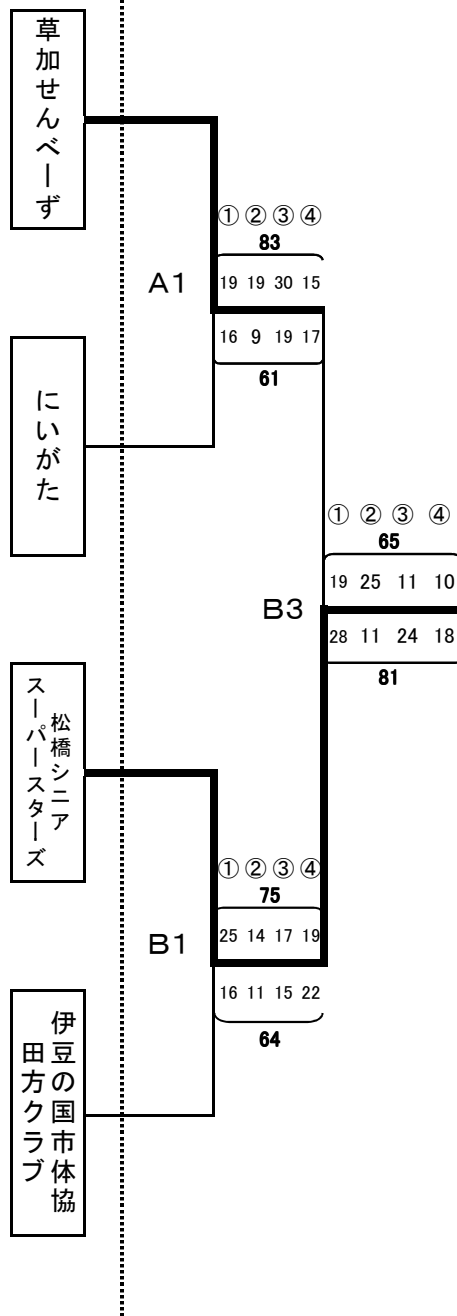

第2回 全日本クラブスーパーシニアバスケットボール交歓大会

【22日】

【23日】

《Aブロック》

アールデコ	46	41	とちおとめ	1位	草加せんべーず	関東・埼玉
草加 せんべーず	81	48	アールデコ	2位	アールデコ	四国・高知
とちおとめ	48	99	草加 せんべーず	3位	とちおとめ	関東・栃木

《Bブロック》

にいがた	55	43	ひのや酒店	1位	にいがた	北信越・新潟
ブラックパンサー	50	52	にいがた	2位	ブラックパンサー	関東・山梨
ひのや酒店	52	63	ブラックパンサー	3位	ひのや酒店	開催県・群馬

《Cブロック》

松橋シニア スーパースターズ	88	58	御達者苦乱舞	1位	松橋シニア スーパースターズ	九州・熊本
茨城	47	81	松橋シニア スーパースターズ	2位	御達者苦乱舞	北信越・福井
御達者苦乱舞	89	61	茨城	3位	茨城	関東・茨城

《Dブロック》

伊豆の国市体協 田方クラブ	92	49	SUPER CRAZY HORSE	1位	伊豆の国市体協 田方クラブ	東海・静岡
千葉ベアーズ	54	108	伊豆の国市体協 田方クラブ	2位	SUPER CRAZY HORSE	開催県・群馬
SUPER CRAZY HORSE	97	55	千葉ベアーズ	3位	千葉ベアーズ	関東・千葉

※右側記載のチームがユニフォームは淡色、ベンチは右側とする。

試合開始時間(シニア・スーパーシニア、共通)		
	22日(日)	23日(月)
第1試合	9:30	9:30
第2試合	11:00	11:00
第3試合	12:30	12:30
第4試合	14:00	
第5試合	15:30	

ぐんまアリーナ・コート				
メイン・コート	A	B	C	D
サブ・コート	E	F		

試合時間(シニア・スーパーシニア、共通)						
第1ピリオド	休憩	第2ピリオド	ハーフタイム	第3ピリオド	休憩	第4ピリオド
10分	2分	10分	10分	10分	2分	10分