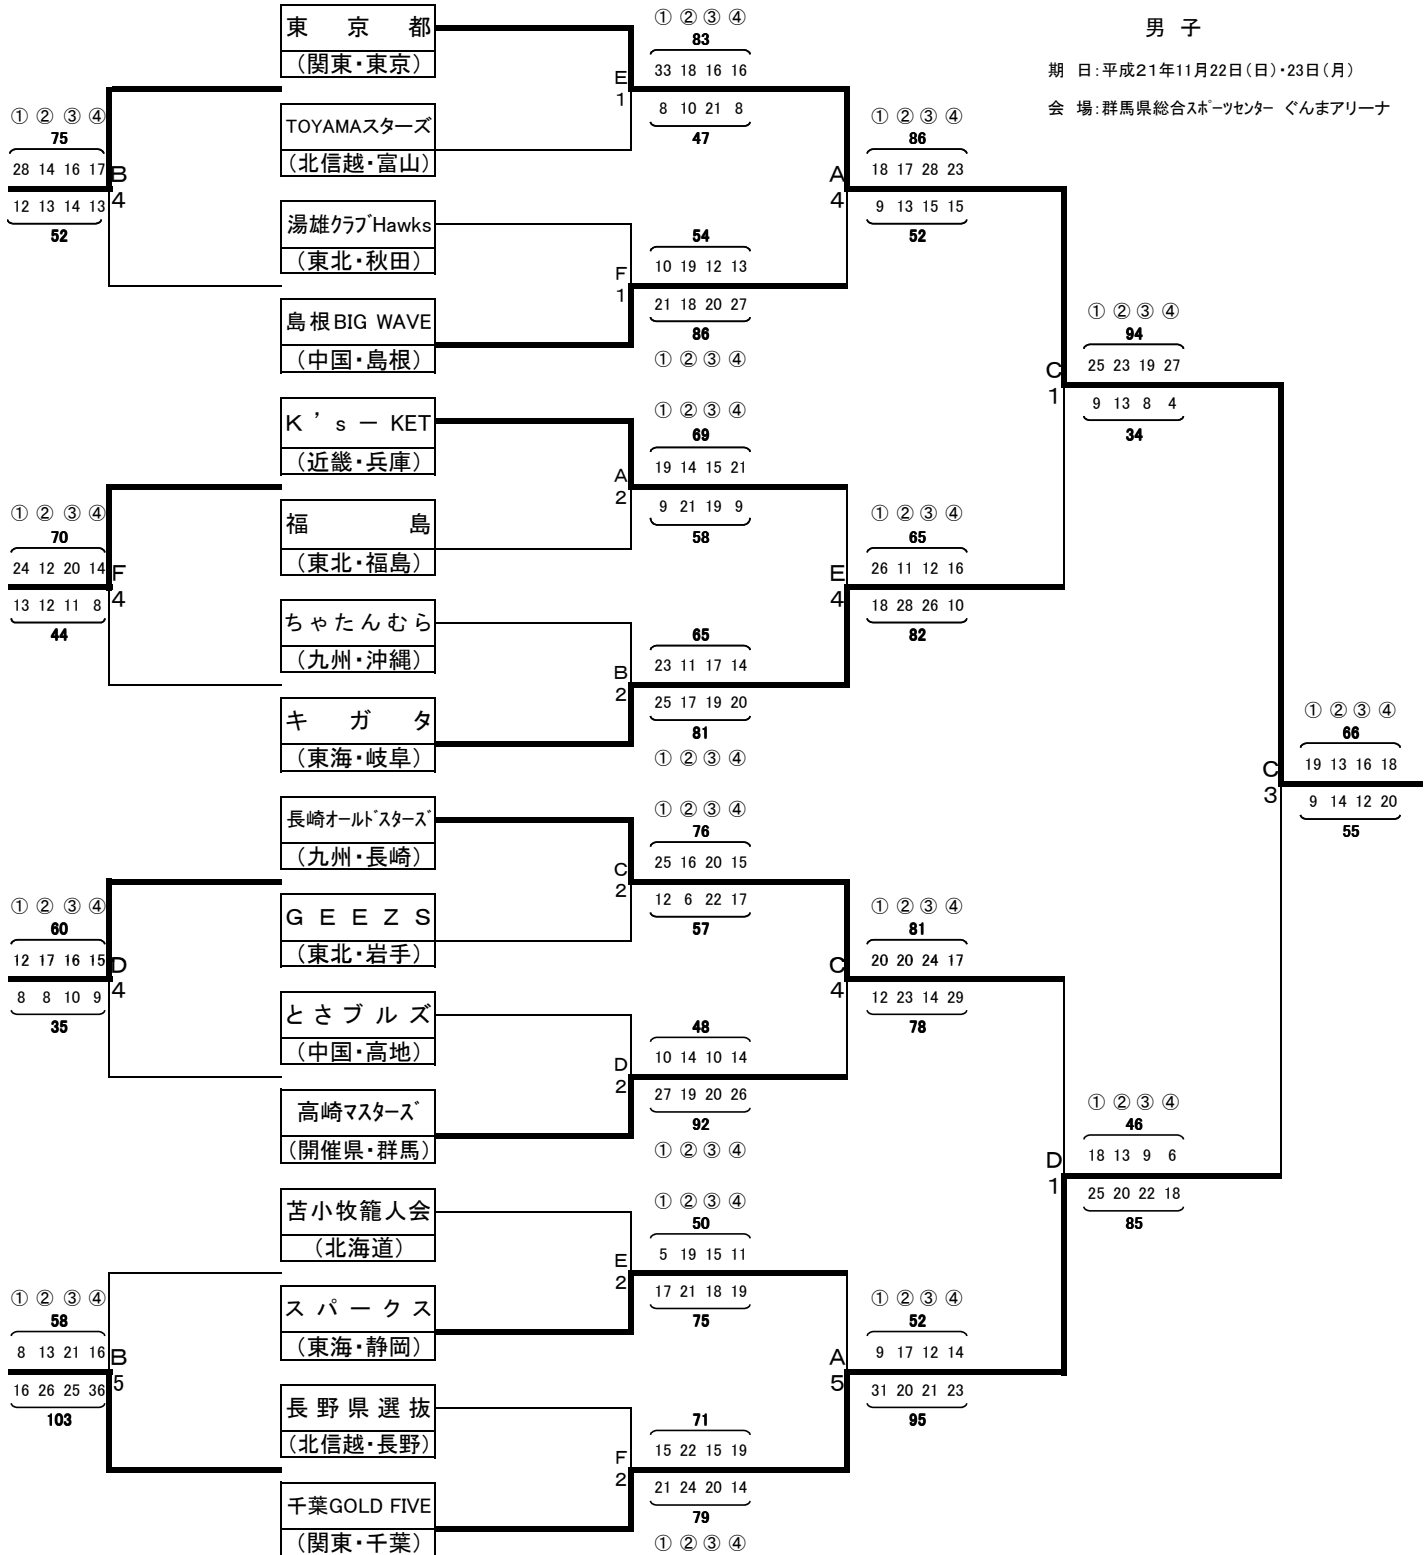

第2回 全日本クラブシニアバスケットボール選手権大会 組み合わせ

男子

期 日：平成21年11月22日(日)・23日(月)

会 場：群馬県総合スポーツセンター ぐんまアリーナ

	22日(日)	23日(月・祝)
第1試合	9:30	9:30
第2試合	11:00	11:00
第3試合	12:30	12:30
第4試合	14:00	
第5試合	15:30	

第2回 全日本クラブスーパーシニアバスケットボール交歓大会

【22日】

【23日】

《Aブロック》

アールデコ	46	41	とちおとめ	1位	草加せんべーず	関東・埼玉
草加 せんべーず	81	48	アールデコ	2位	アールデコ	四国・高知
とちおとめ	48	99	草加 せんべーず	3位	とちおとめ	関東・栃木

《Bブロック》

にいがた	55	43	ひのや酒店	1位	にいがた	北信越・新潟
ブラックパンサー	50	52	にいがた	2位	ブラックパンサー	関東・山梨
ひのや酒店	52	63	ブラックパンサー	3位	ひのや酒店	開催県・群馬