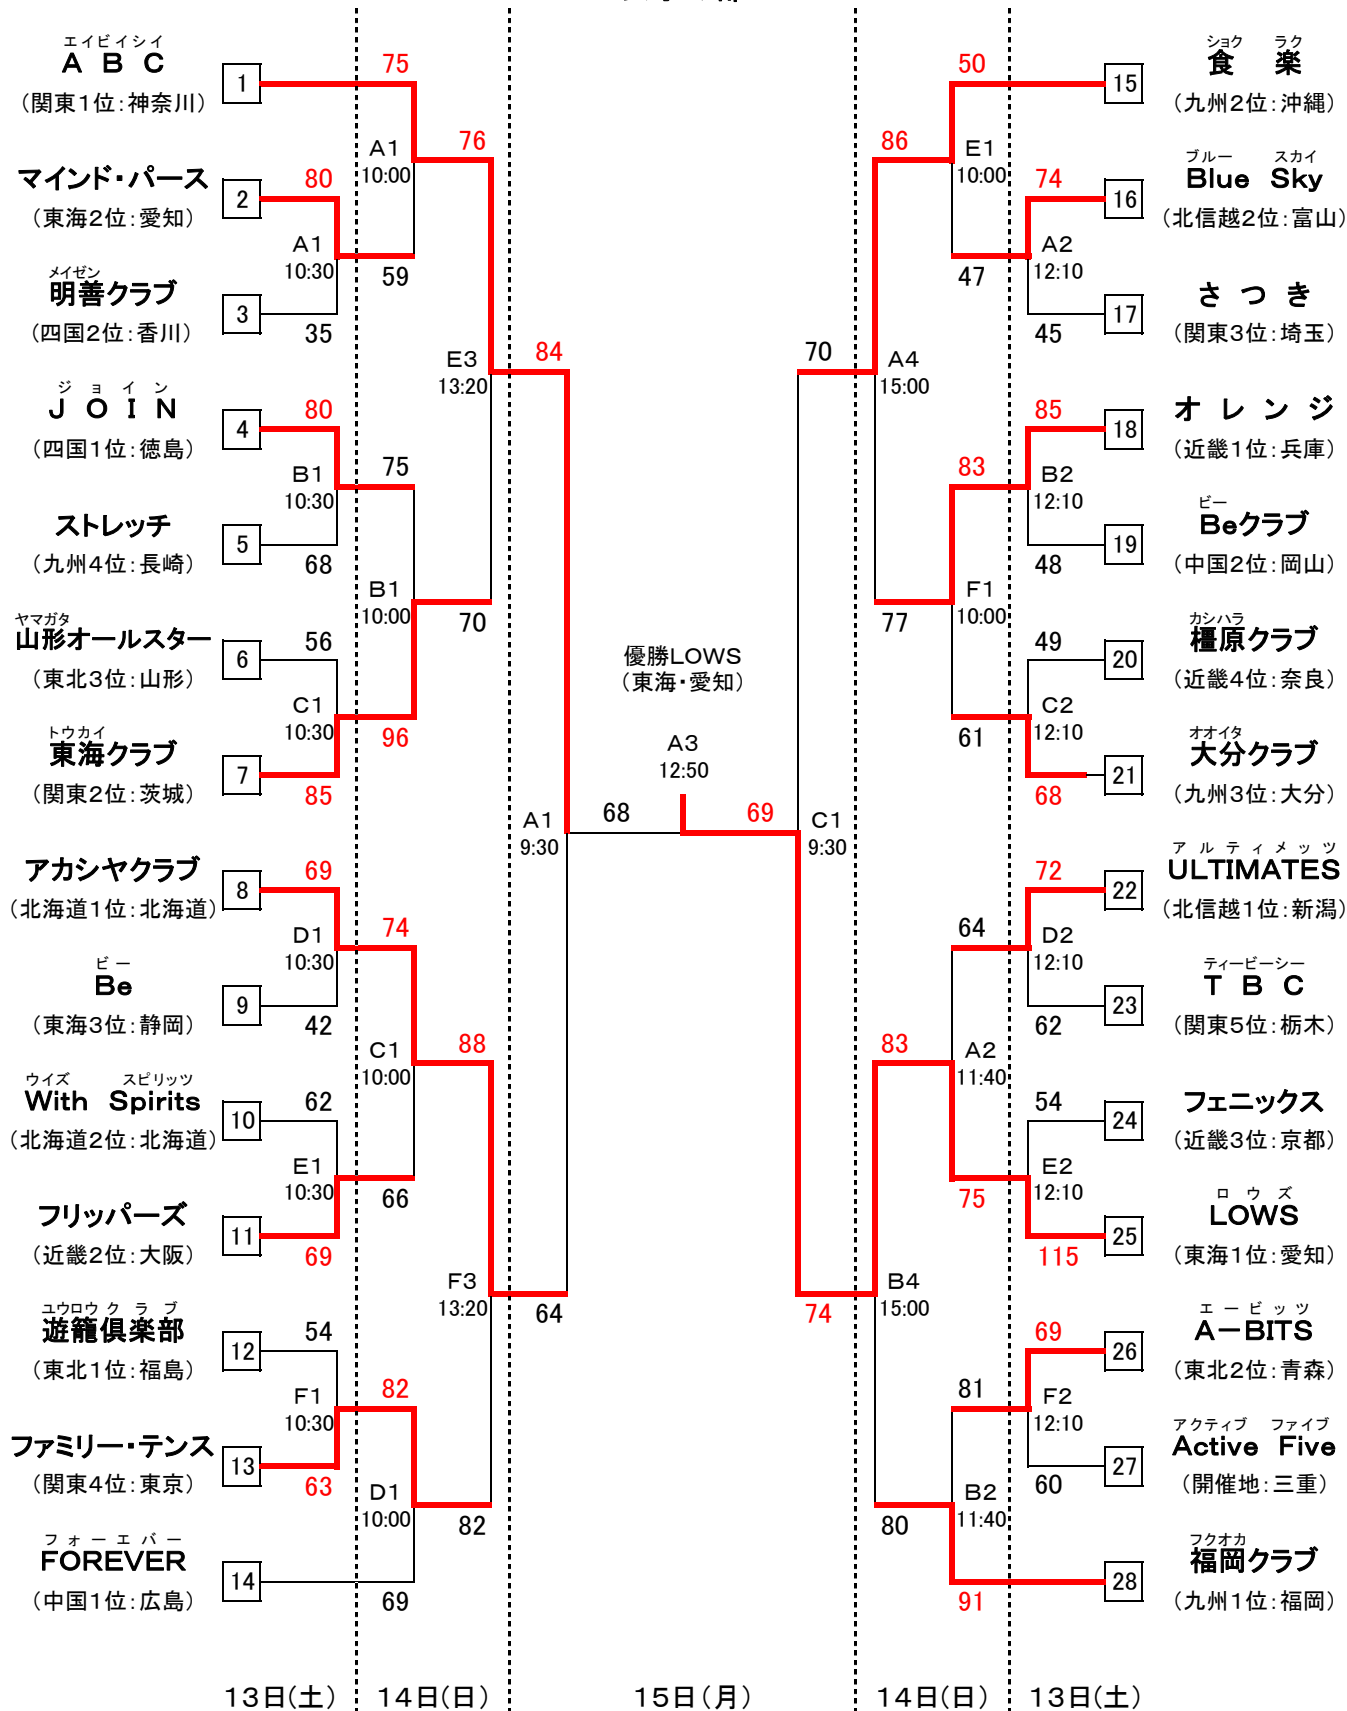

男子の部

会場:三重県営サンアリーナ
メインアリーナ(A. B. C. D)、サブアリーナ(E. F)

女子の部

会場：三重県営サンアリーナ
 メインアリーナ(A. B. C. D)、サブアリーナ(E. F)