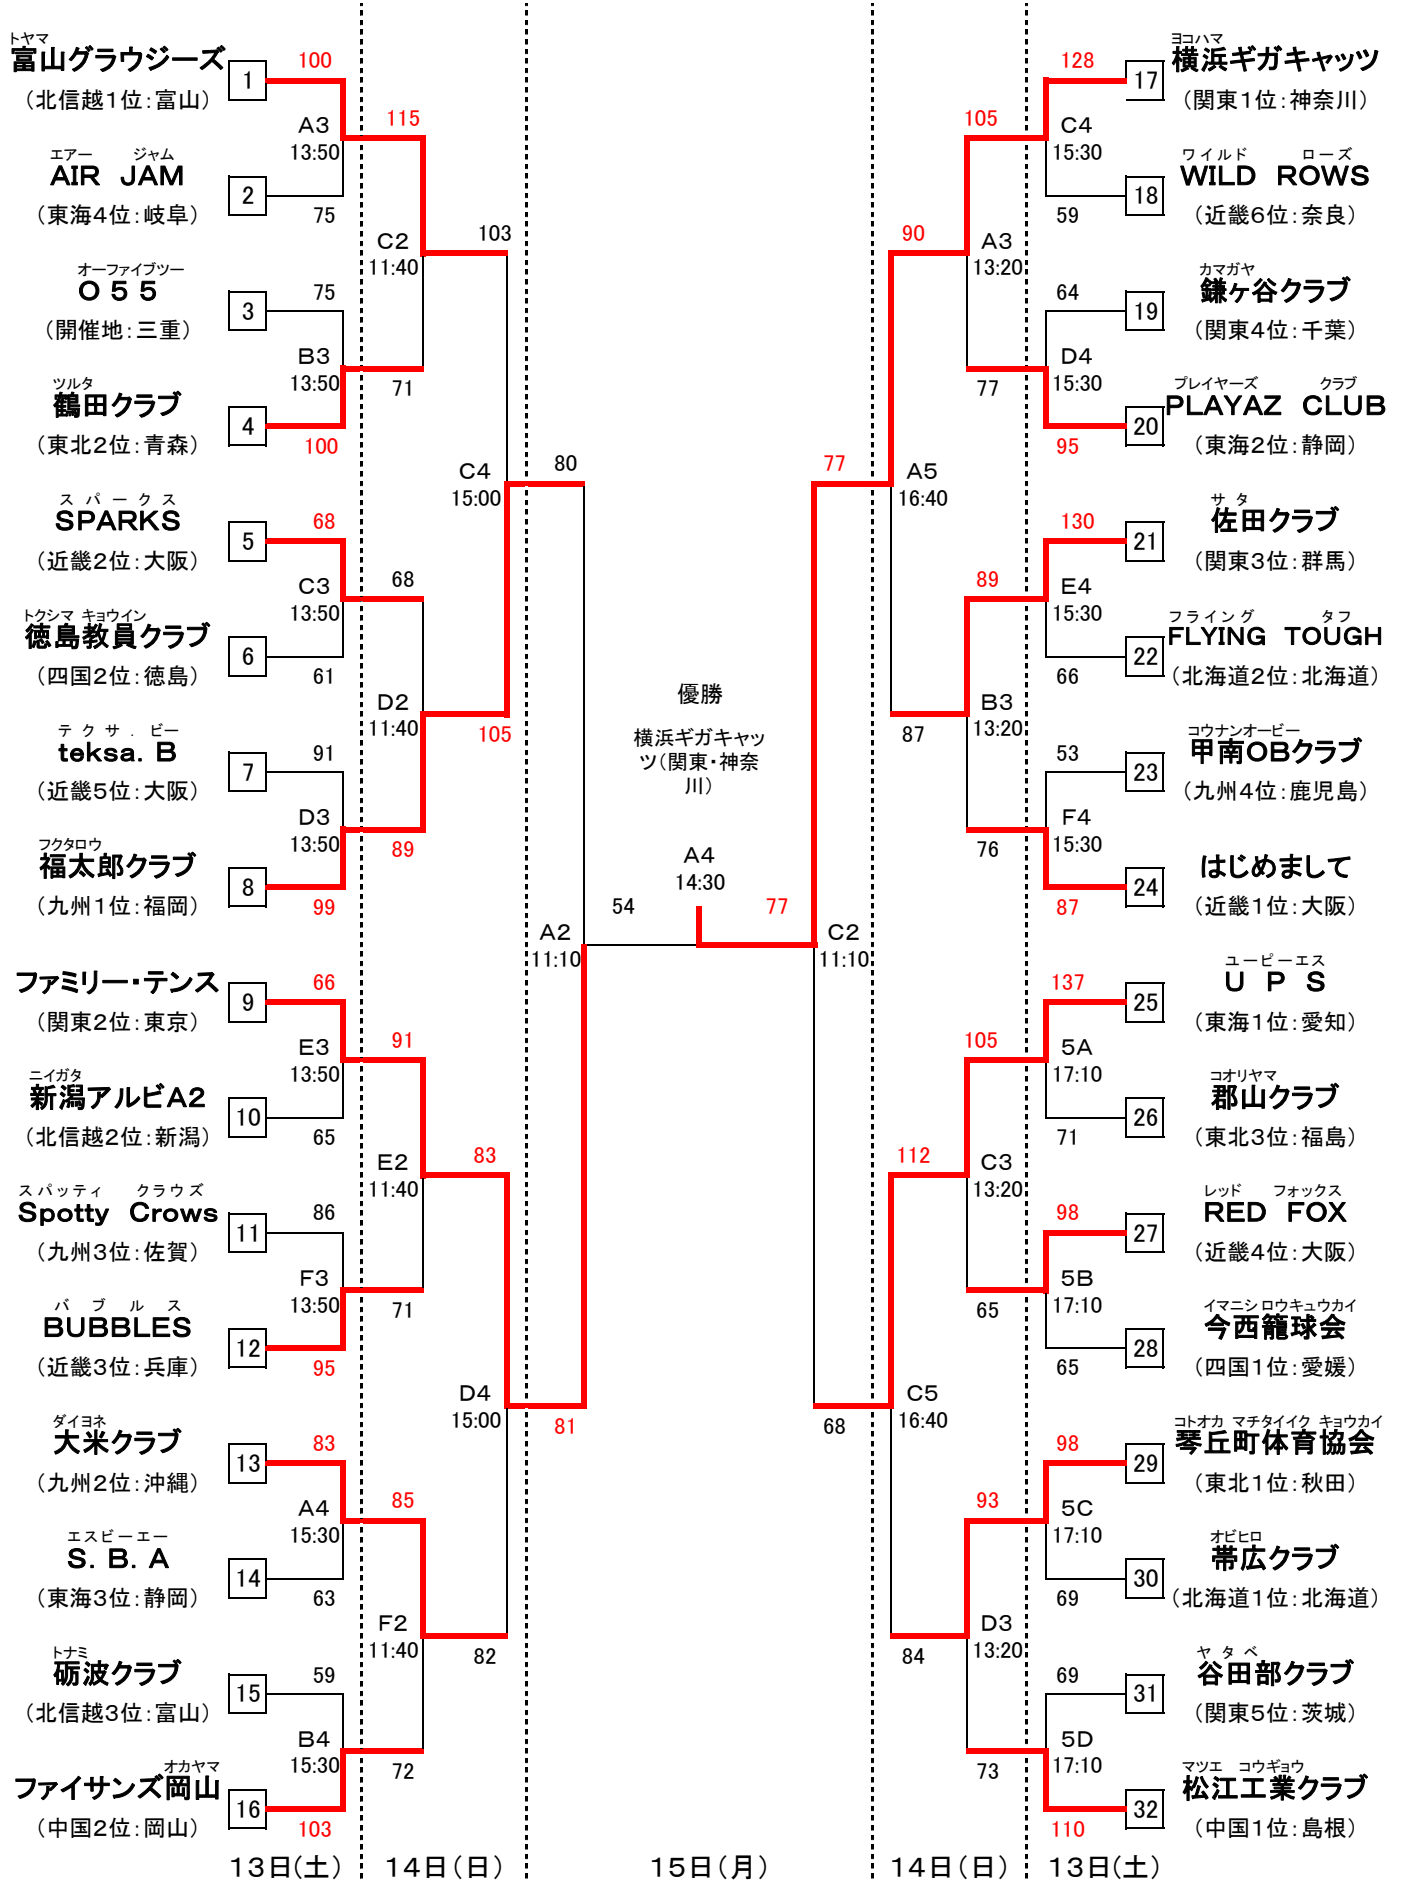

男子の部

会場:三重県営サンアリーナ
メインアリーナ(A. B. C. D)、サブアリーナ(E. F)

女子の部

会場：三重県営サンアリーナ
 メインアリーナ(A. B. C. D)、サブアリーナ(E. F)