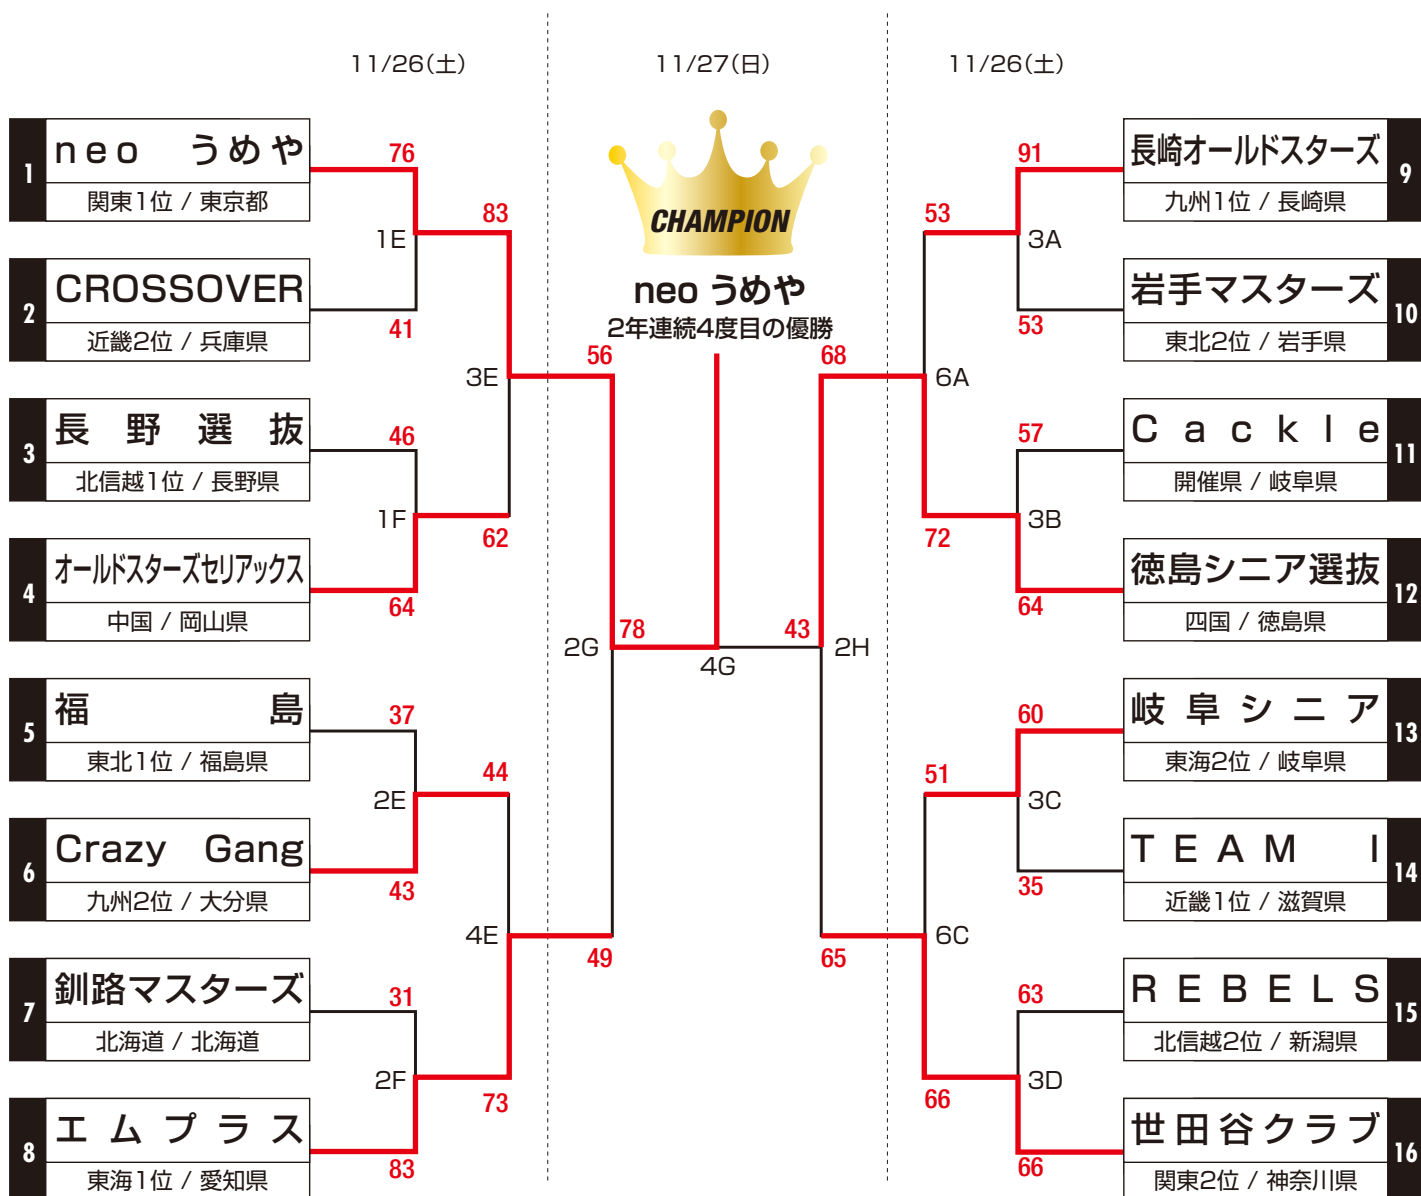

# 第9回全日本クラブシニアバスケットボール選手権大会組合せ

## 交流戦 11/26(土)

コート	試合会場	1 試合目	2 試合目	3 試合目	4 試合目	5 試合目	6 試合目
A・B	下呂市温アリーナ	9:00	10:20	11:40	13:10	14:30	15:50
C・D	あさざり体育館	9:00	10:20	11:40	13:10	14:30	15:50
E・F	金山町スポーツセンター	9:30	11:00	12:30	14:00		
G・H	下呂市温アリーナ	9:00	10:30	12:00	13:30		

# 第9回全日本クラブスーパーシニアバスケットボール交歓大会組合せ