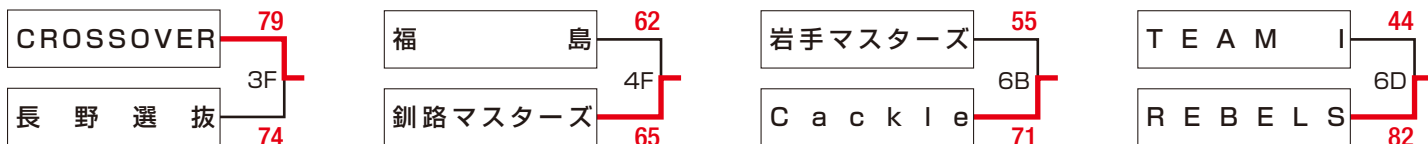

# 第9回全日本クラブシニアバスケットボール選手権大会組合せ

## 交流戦 11/26(土)

コート	試合会場	1 試合目	2 試合目	3 試合目	4 試合目	5 試合目	6 試合目
A・B	下呂市温アリーナ	9:00	10:20	11:40	13:10	14:30	15:50
C・D	あさざり体育館	9:00	10:20	11:40	13:10	14:30	15:50
E・F	金山町スポーツセンター	9:30	11:00	12:30	14:00		
G・H	下呂市温アリーナ	9:00	10:30	12:00	13:30		