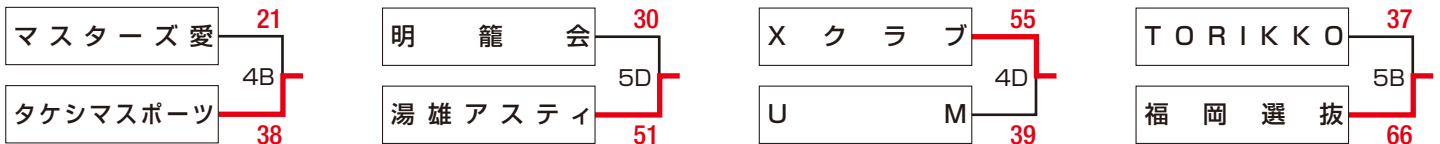

交 流 戦 11/26(土)

コート	試合会場	1 試合目	2 試合目	3 試合目	4 試合目	5 試合目	6 試合目
A・B	下呂市温アリーナ	9:00	10:20	11:40	13:10	14:30	15:50
C・D	あさぎり体育館	9:00	10:20	11:40	13:10	14:30	15:50
E・F	金山町スポーツセンター	9:30	11:00	12:30	14:00		
G・H	下呂市温アリーナ	9:00	10:30	12:00	13:30