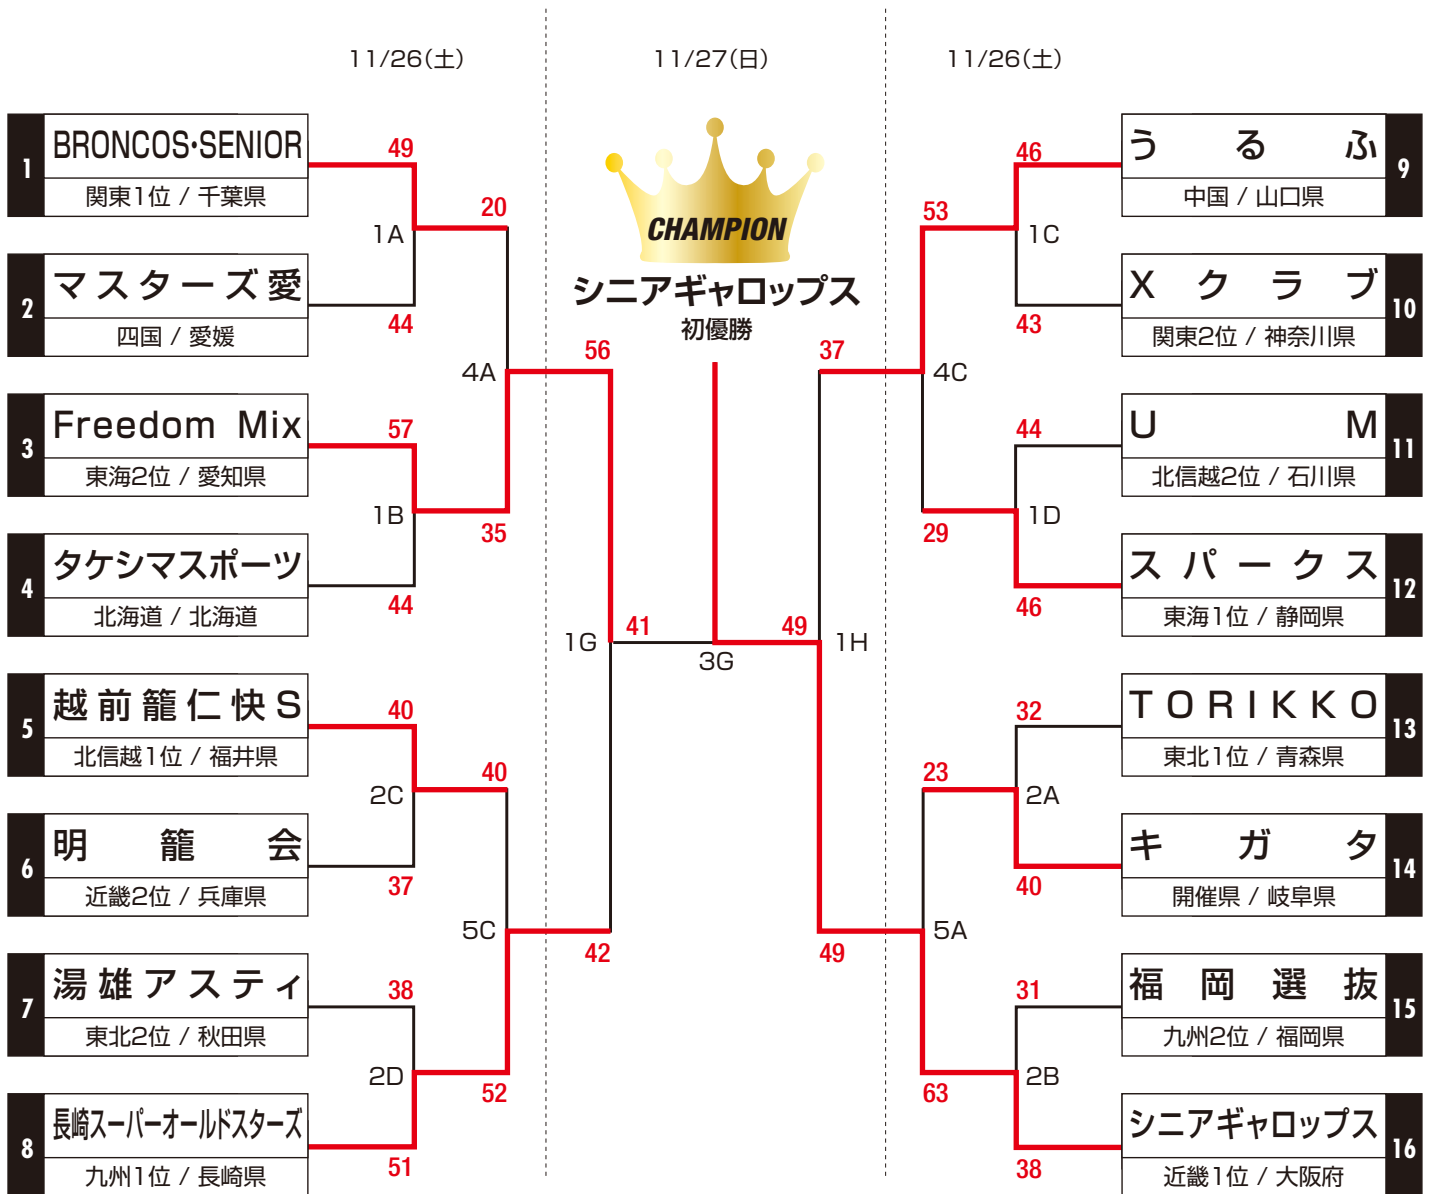

# 第9回全日本クラブシニアバスケットボール選手権大会組合せ

## 交流戦 11/26(土)

コート	試合会場	1 試合目	2 試合目	3 試合目	4 試合目	5 試合目	6 試合目
A・B	下呂市温アリーナ	9:00	10:20	11:40	13:10	14:30	15:50
C・D	あさざり体育館	9:00	10:20	11:40	13:10	14:30	15:50
E・F	金山町スポーツセンター	9:30	11:00	12:30	14:00		
G・H	下呂市温アリーナ	9:00	10:30	12:00	13:30		

# 第9回全日本クラブスーパーシニアバスケットボール交歓大会組合せ