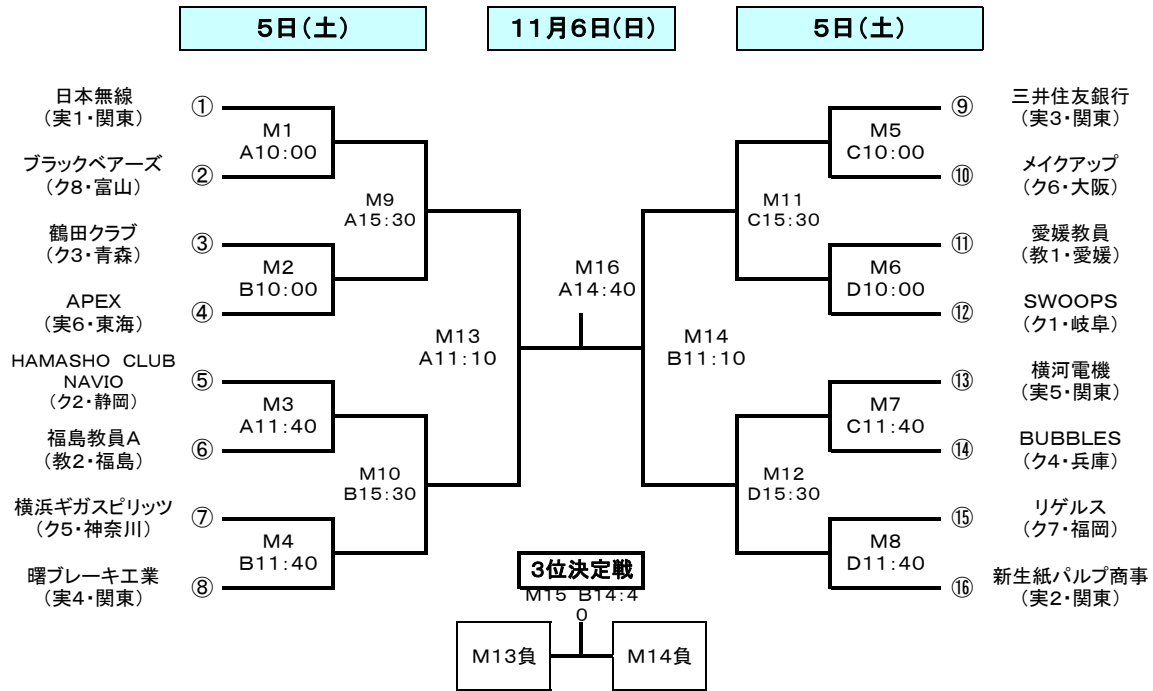

東日本大震災被災地復興支援 第7回全日本社会人バスケットボール選手権大会組合せ

期日:平成23年11月5日(土)~6日(日)

場所:富山県西部体育センター・南砺市福野体育館

男 子

交流戦4試合

女 子

交流戦2試合

東日本大震災被災地復興支援 第7回 全日本社会人バスケットボール選手権大会日程

期日:平成23年11月5日(土)~6日(日)

場所:富山県西部体育センター・南砺市福野体育館

1. 日別試合内容と試合数

区分	男子		女子		総試合数
	試合内容	数	試合内容	数	
11月5日(土)	1回戦(8) 2回戦(4)	12	1回戦(4)	4	16
11月6日(日)	交流戦(4) 準決勝(2)、3位決定戦 決勝	8	交流戦(2) 準決勝(2)、3位決定戦 決勝	6	14
					30

2. 競技日程