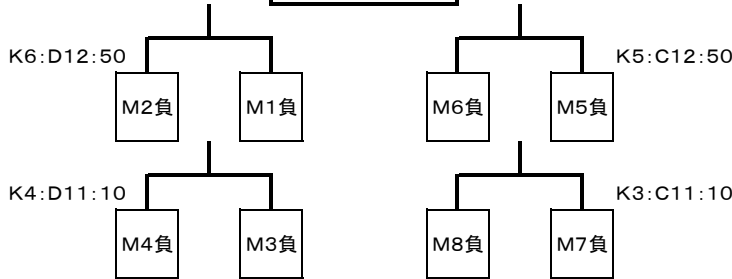

東日本大震災被災地復興支援 第7回全日本社会人バスケットボール選手権大会組合せ

期日:平成23年11月5日(土)~6日(日)

場所:富山県西部体育センター・南砺市福野体育館

男 子

交流戦4試合

女 子

交流戦2試合

東日本大震災被災地復興支援 第7回 全日本社会人バスケットボール選手権大会日程

期日:平成23年11月5日(土)~6日(日)

場所:富山県西部体育センター・南砺市福野体育館

1. 日別試合内容と試合数

区分	男子		女子		総試合数
	試合内容	数	試合内容	数	
11月5日(土)	1回戦(8) 2回戦(4)	12	1回戦(4)	4	16
11月6日(日)	交流戦(4) 準決勝(2)、3位決定戦 決勝	8	交流戦(2) 準決勝(2)、3位決定戦 決勝	6	14
					30

2. 競技日程