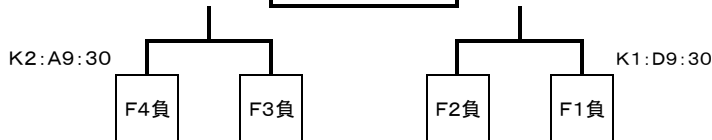

東日本大震災被災地復興支援 第7回全日本社会人バスケットボール選手権大会組合せ

期日:平成23年11月5日(土)~6日(日)

場所:富山県西部体育センター・南砺市福野体育館

男 子

交流戦4試合

女 子

交流戦2試合

東日本大震災被災地復興支援 第7回 全日本社会人バスケットボール選手権大会日程

期日:平成23年11月5日(土)~6日(日)

場所:富山県西部体育センター・南砺市福野体育館

1. 日別試合内容と試合数

区分	男子		女子		総試合数
	試合内容	数	試合内容	数	
11月5日(土)	1回戦(8) 2回戦(4)	12	1回戦(4)	4	16
11月6日(日)	交流戦(4) 準決勝(2)、3位決定戦 決勝	8	交流戦(2) 準決勝(2)、3位決定戦 決勝	6	14
					30

2. 競技日程