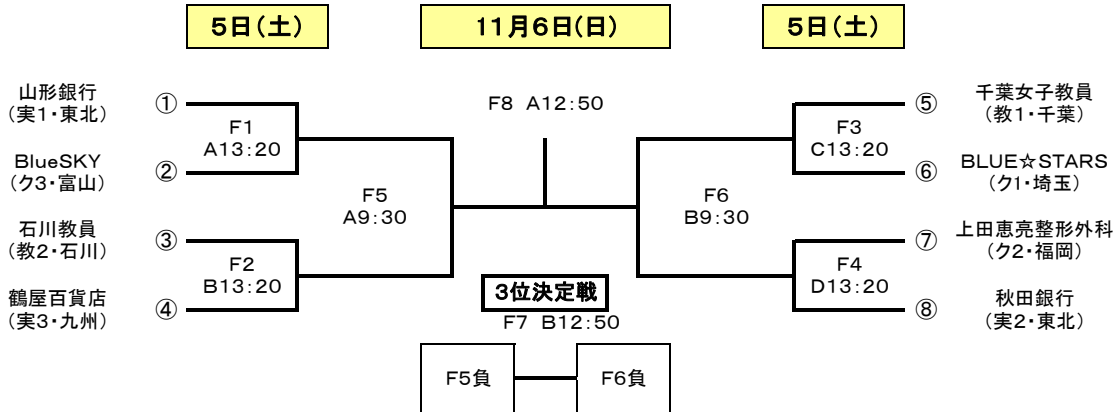

東日本大震災被災地復興支援 第7回全日本社会人バスケットボール選手権大会組合せ

期日:平成23年11月5日(土)~6日(日)

場所:富山県西部体育センター・南砺市福野体育館

男 子

交流戦4試合

女 子

交流戦2試合

東日本大震災被災地復興支援 第7回 全日本社会人バスケットボール選手権大会日程

期日:平成23年11月5日(土)~6日(日)

場所:富山県西部体育センター・南砺市福野体育館

1. 日別試合内容と試合数

区分	男子		女子		総試合数
	試合内容	数	試合内容	数	
11月5日(土)	1回戦(8) 2回戦(4)	12	1回戦(4)	4	16
11月6日(日)	交流戦(4) 準決勝(2)、3位決定戦 決勝	8	交流戦(2) 準決勝(2)、3位決定戦 決勝	6	14
					30

2. 競技日程