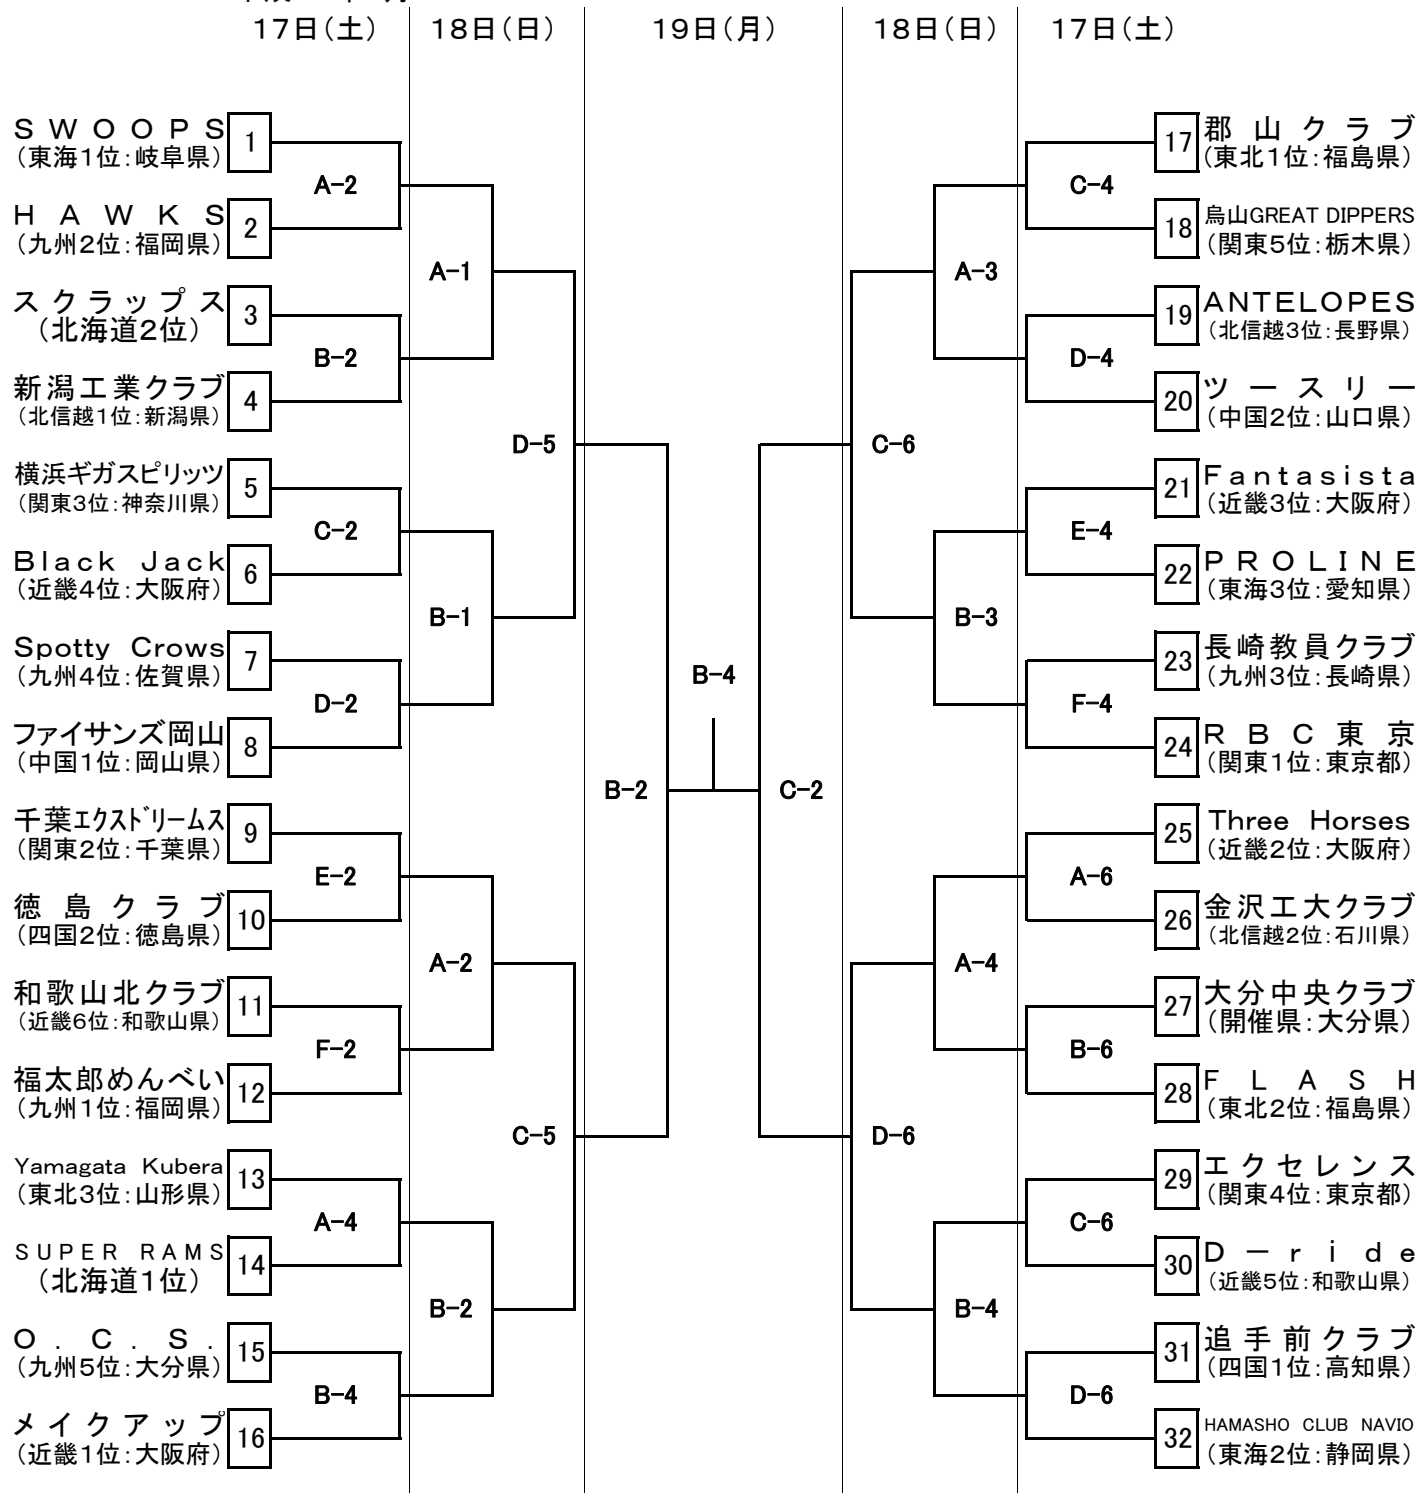

第38回全日本クラブバスケットボール選手権大会 男子組合せ

平成24年3月

会場 別府アリーナ(A・B・C・D)
 県立総合体育館(E・F)

3月17日~19日
 3月17日

	第1試合	第2試合	第3試合	第4試合	第5試合	第6試合
17日別府(4面/男女20試合)	10:45~12:15	12:15~13:45	13:45~15:15	15:15~16:45	16:45~18:15	18:15~19:45
17日県総(2面/男女8試合)	12:00~13:30	13:30~15:00	15:00~16:30	16:30~18:00		
18日別府(4面/男女24試合)	9:00~10:30	10:30~12:00	12:00~13:30	13:30~15:00	15:00~16:30	16:30~18:00
19日別府(2面/男女6試合)	9:00~10:30	10:40~12:10	12:20~13:50	14:00~15:30		

第38回全日本クラブバスケットボール選手権大会 女子組合せ

平成24年3月
17日(土) 18日(日)

会場 別府アリーナ(A・B・C・D)
 県立総合体育館(E・F)

3月17日～19日
 3月17日

	第1試合	第2試合	第3試合	第4試合	第5試合	第6試合
17日別府(4面/男女24試合)	10:45～12:15	12:15～13:45	13:45～15:15	15:15～16:45	16:45～18:15	18:15～19:45
17日県総(2面/男女8試合)	12:00～13:30	13:30～15:00	15:00～16:30	16:30～18:00		
18日別府(4面/男女24試合)	9:00～10:30	10:30～12:00	12:00～13:30	13:30～15:00	15:00～16:30	16:30～18:00
19日別府(2面/男女6試合)	9:00～10:30	10:40～12:10	12:20～13:50	14:00～15:30		