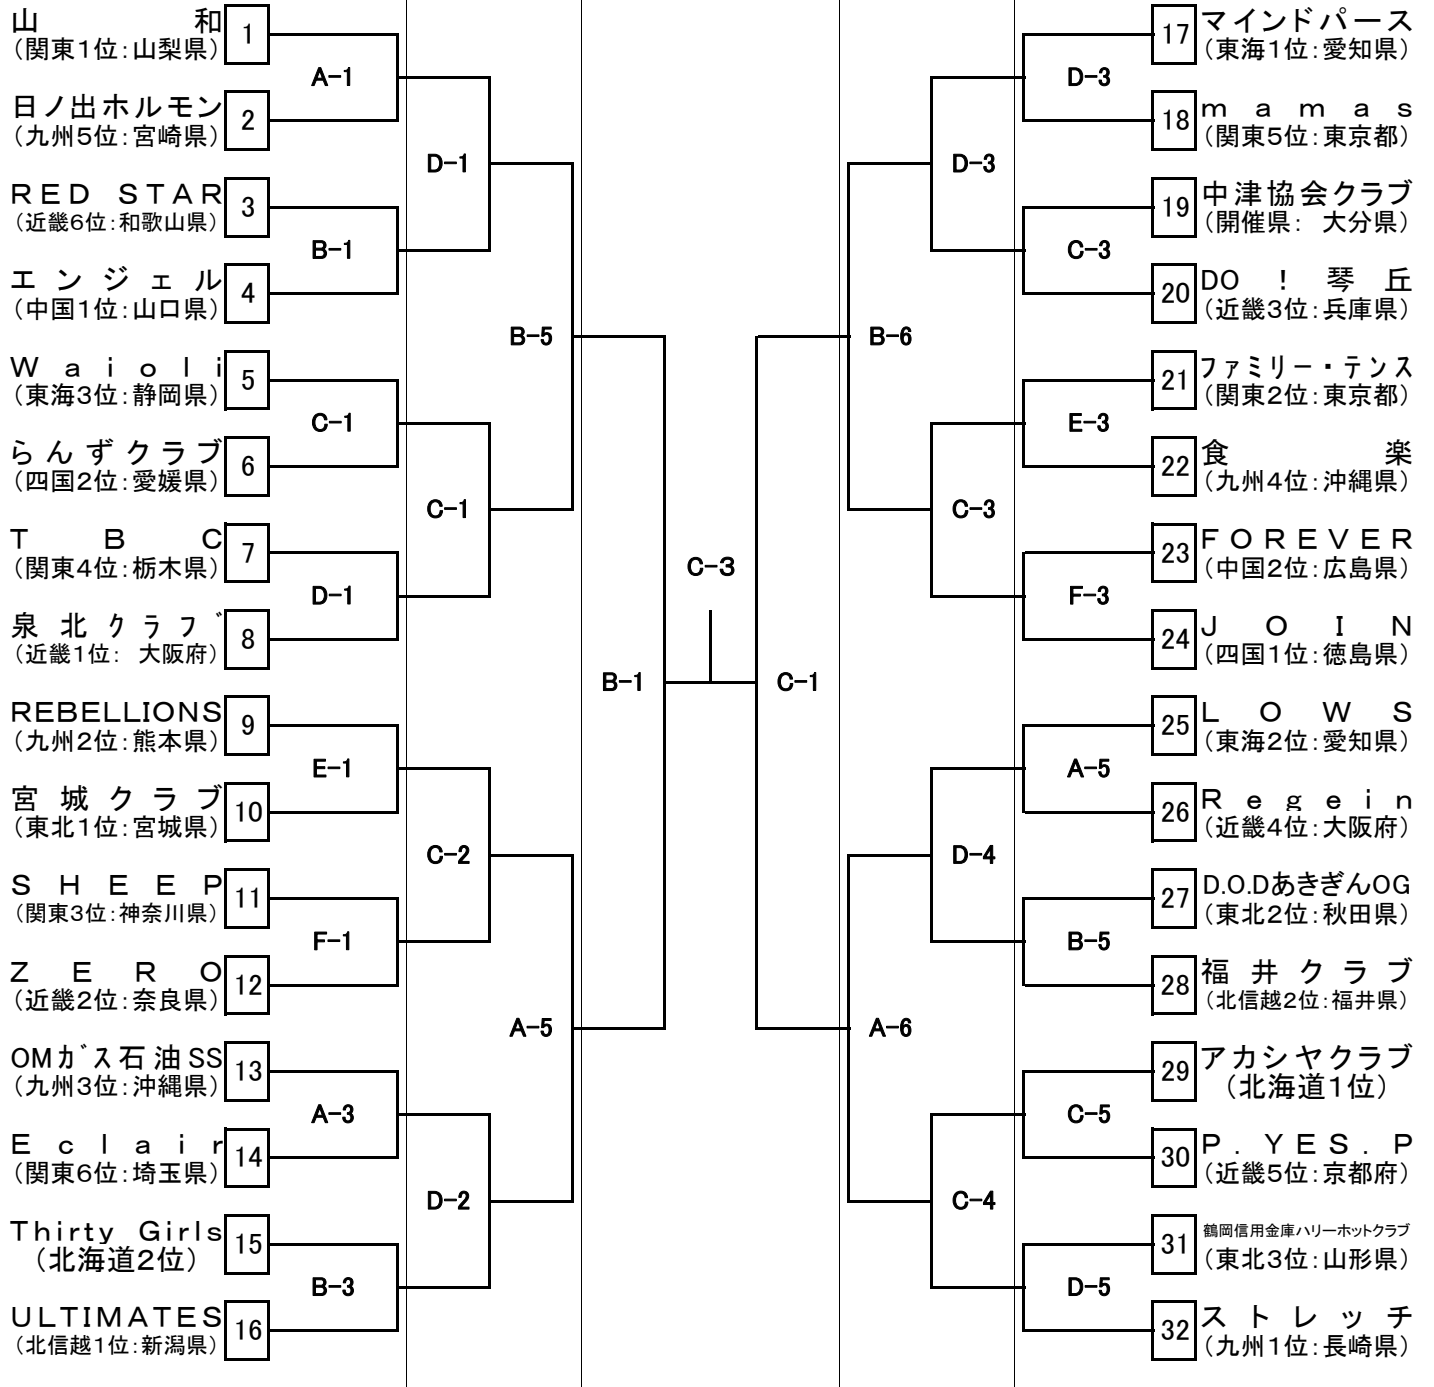

第38回全日本クラブバスケットボール選手権大会 男子組合せ

平成24年3月

会場 別府アリーナ(A・B・C・D)
 県立総合体育館(E・F)

3月17日~19日
 3月17日

	第1試合	第2試合	第3試合	第4試合	第5試合	第6試合
17日別府(4面/男女20試合)	10:45~12:15	12:15~13:45	13:45~15:15	15:15~16:45	16:45~18:15	18:15~19:45
17日県総(2面/男女8試合)	12:00~13:30	13:30~15:00	15:00~16:30	16:30~18:00		
18日別府(4面/男女24試合)	9:00~10:30	10:30~12:00	12:00~13:30	13:30~15:00	15:00~16:30	16:30~18:00
19日別府(2面/男女6試合)	9:00~10:30	10:40~12:10	12:20~13:50	14:00~15:30		

第38回全日本クラブバスケットボール選手権大会 女子組合せ

平成24年3月
17日(土) 18日(日)

会場 別府アリーナ(A・B・C・D)
 県立総合体育館(E・F)

3月17日～19日
 3月17日

	第1試合	第2試合	第3試合	第4試合	第5試合	第6試合
17日別府(4面/男女24試合)	10:45～12:15	12:15～13:45	13:45～15:15	15:15～16:45	16:45～18:15	18:15～19:45
17日県総(2面/男女8試合)	12:00～13:30	13:30～15:00	15:00～16:30	16:30～18:00		
18日別府(4面/男女24試合)	9:00～10:30	10:30～12:00	12:00～13:30	13:30～15:00	15:00～16:30	16:30～18:00
19日別府(2面/男女6試合)	9:00～10:30	10:40～12:10	12:20～13:50	14:00～15:30		